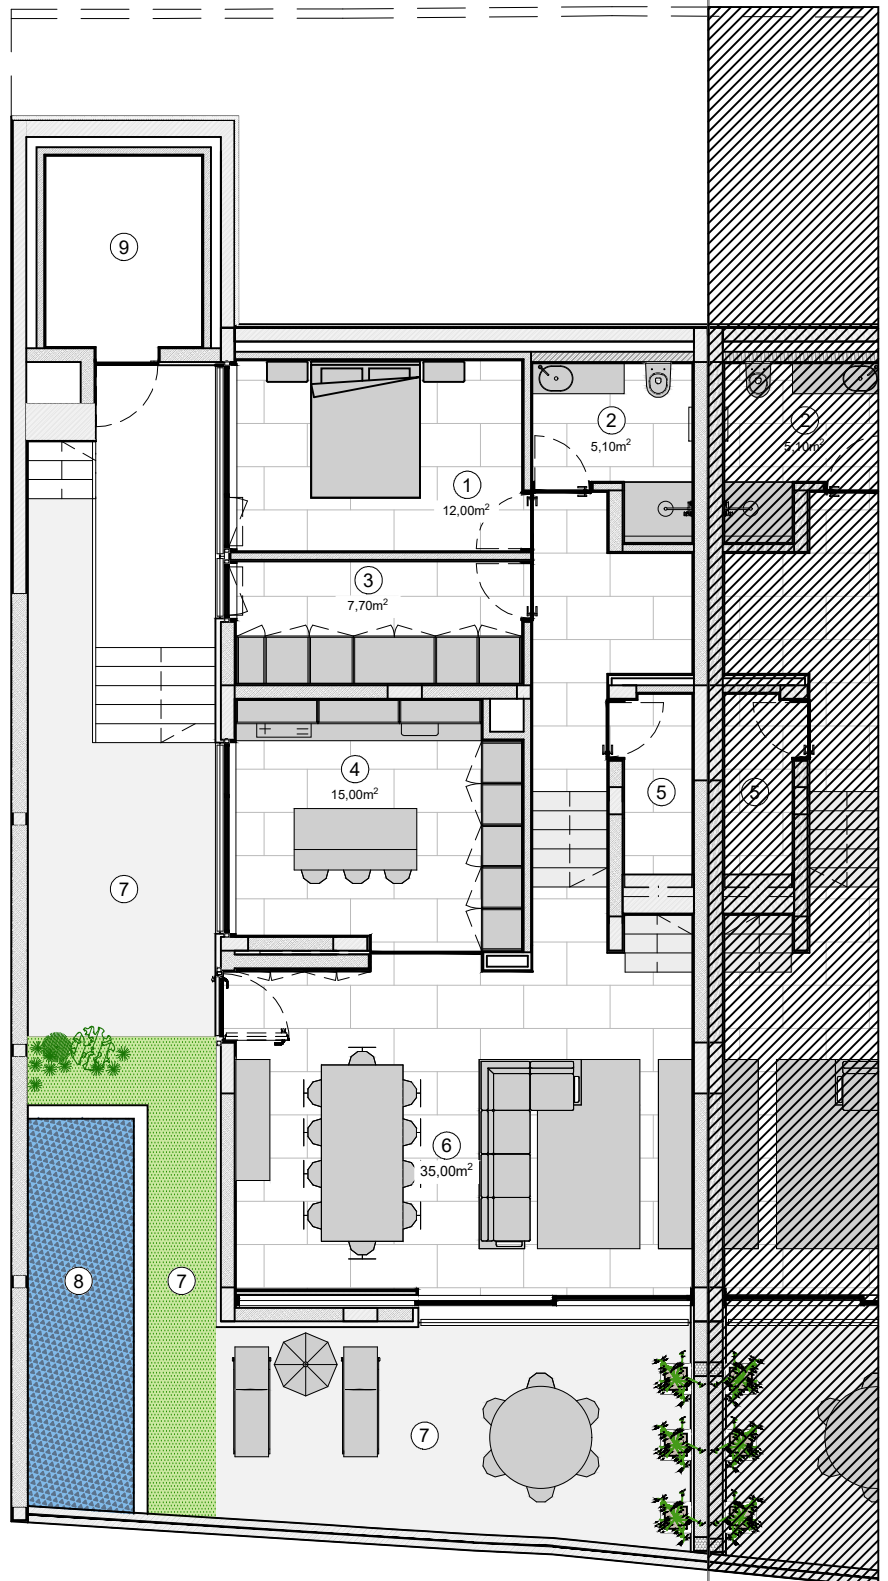

CANIDELO PREMIUM VILLAS

MORADIA - B ← MORADIA - A

MORADIA B

Área Total do Lote
214 m²

Área Total Moradia
273 m²

PLANTA DO PISO 0 2

Área Bruta Interior
118 m²

Área Bruta Exterior
75 m²

DISTRIBUIÇÃO DOS ESPAÇOS NO PISO 0

ID	DESCRIÇÃO
1	Quarto
2	Instalações sanitárias
3	Lavandaria
4	Cozinha
5	Arrumos
6	Sala de estar e de jantar
7	Espaço exterior de lazer e circulação
8	Piscina
9	Compartimento técnica e arrumos exteriores

CANIDELO PREMIUM VILLAS

MORADIA - B ← MORADIA - A

MORADIA B

Área Total do Lote
214 m²

Área Total Moradia
273 m²

PLANTA DO PISO 1

Área Bruta Interior
106 m²

Área Bruta Exterior
33 m²

DISTRIBUIÇÃO DOS ESPAÇOS NO PISO 1

ID	DESCRIÇÃO
10	Garagem
11	Circulação interior
12	Suíte
13	Instalações sanitárias
14	Circulação exterior

CANIDELO PREMIUM VILLAS

MORADIA - B MORADIA - A

MORADIA B

Área Total do Lote
214 m²