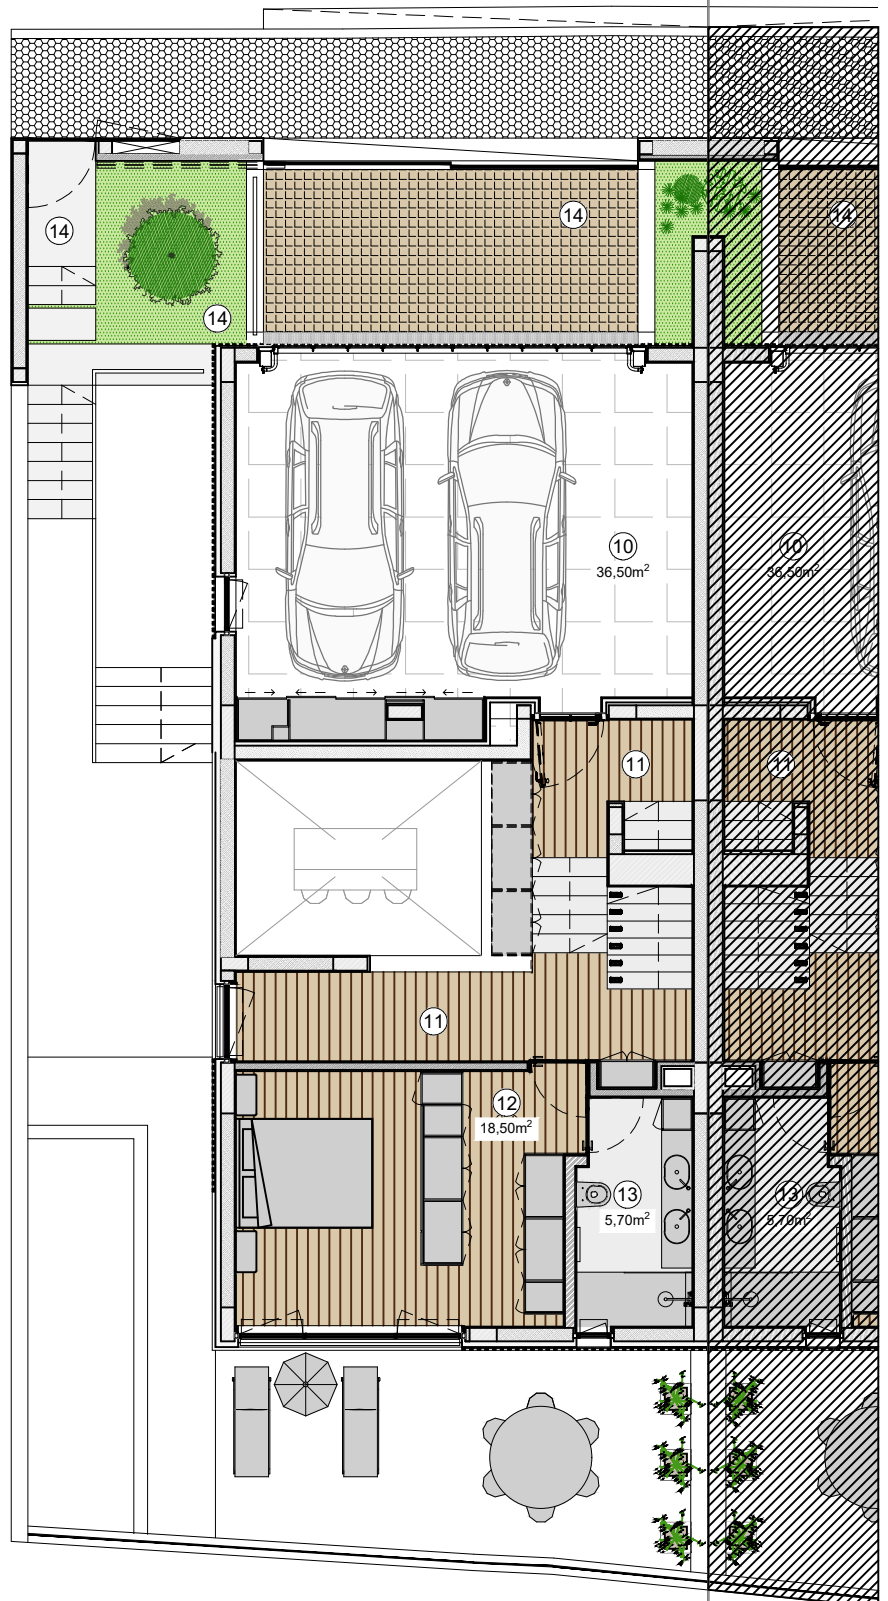

CANIDELO PREMIUM VILLAS

MORADIA - B ← MORADIA - A

MORADIA B

Área Total do Lote
214 m²

Área Total Moradia
273 m²

PLANTA DO PISO 0 2

Área Bruta Interior
118 m²

Área Bruta Exterior
75 m²

DISTRIBUIÇÃO DOS ESPAÇOS NO PISO 0

ID	DESCRIÇÃO
1	Quarto
2	Instalações sanitárias
3	Lavandaria
4	Cozinha
5	Arrumos
6	Sala de estar e de jantar
7	Espaço exterior de lazer e circulação
8	Piscina
9	Compartimento técnica e arrumos exteriores

CANIDELO PREMIUM VILLAS

MORADIA - B ← MORADIA - A

MORADIA B

Área Total do Lote
214 m²

Área Total Moradia
273 m²

PLANTA DO PISO 1

Área Bruta Interior
106 m²

Área Bruta Exterior
33 m²

DISTRIBUIÇÃO DOS ESPAÇOS NO PISO 1

ID	DESCRIÇÃO
10	Garagem
11	Circulação interior
12	Suíte
13	Instalações sanitárias
14	Circulação exterior

CANIDELO PREMIUM VILLAS

MORADIA - B MORADIA - A

MORADIA B

Área Total do Lote
214 m²