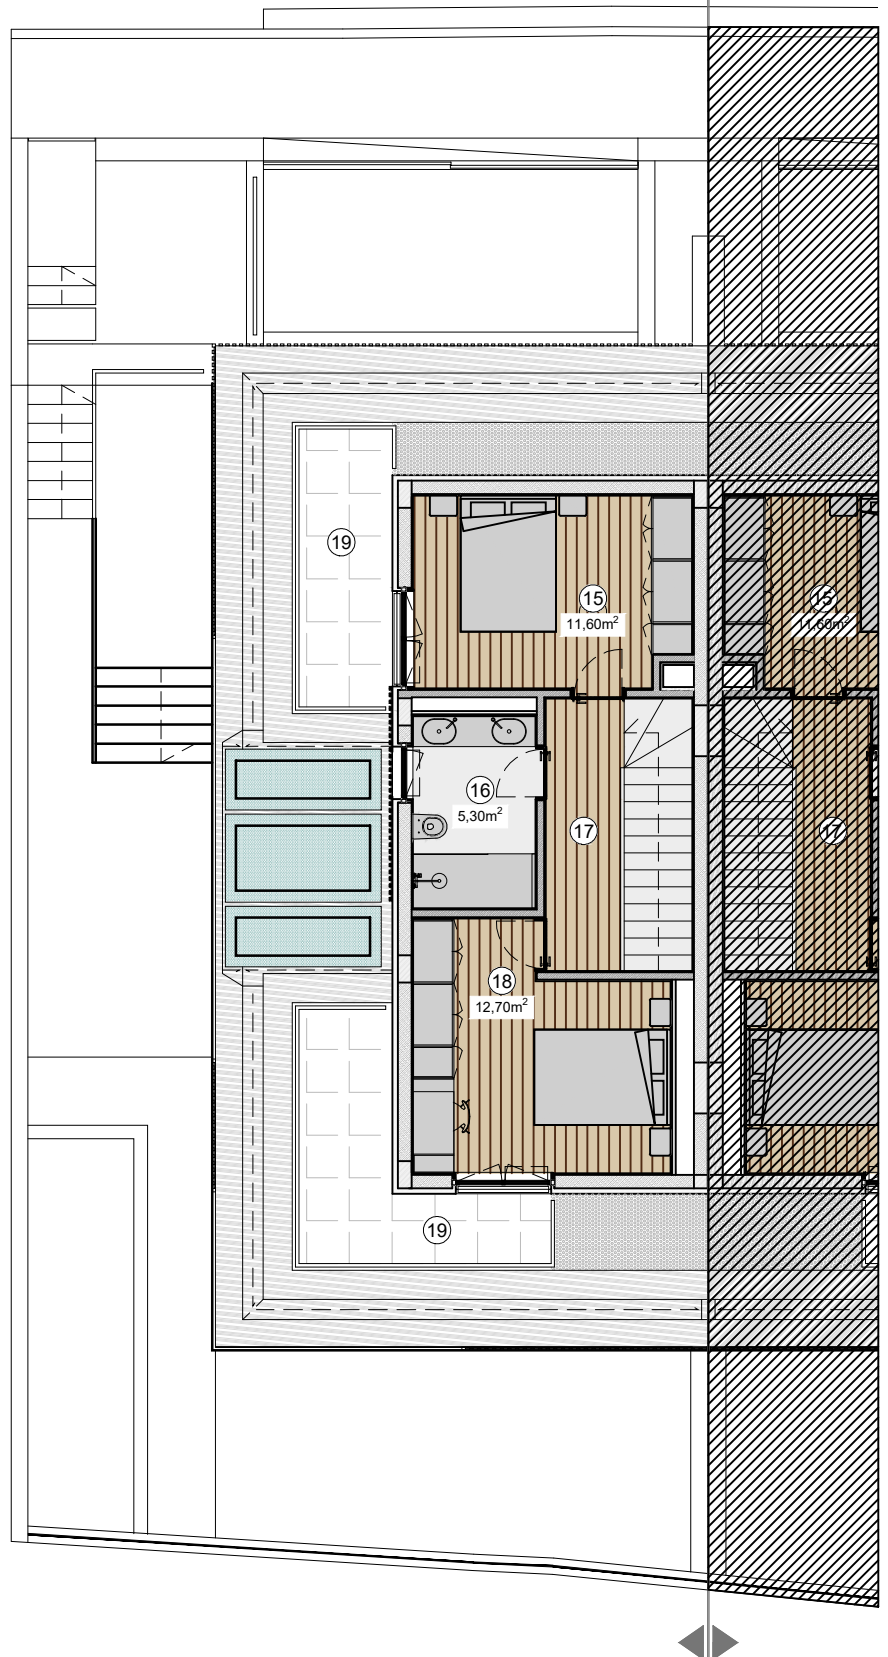

CANIDELO PREMIUM VILLAS

MORADIA - B ← MORADIA - A

MORADIA B

Área Total do Lote
214 m²

Área Total Moradia
273 m²

PLANTA DO PISO 0 2

Área Bruta Interior
118 m²

Área Bruta Exterior
75 m²

CANIDELO PREMIUM VILLAS

MORADIA - B ← MORADIA - A

MORADIA B

Área Total do Lote
214 m²

Área Total Moradia
273 m²

PLANTA DO PISO 1

Área Bruta Interior
106 m²

Área Bruta Exterior
33 m²

DISTRIBUIÇÃO DOS ESPAÇOS NO PISO 1

ID	DESCRIÇÃO
10	Garagem
11	Circulação interior
12	Suíte
13	Instalações sanitárias
14	Circulação exterior

CANIDELO PREMIUM VILLAS

MORADIA - B MORADIA - A

MORADIA B

Área Total do Lote
214 m²

Área Total Moradia
273 m²

PLANTA DO PISO RECUADO

Área Bruta Interior
49 m²

Área Bruta Exterior
14 m²

DISTRIBUIÇÃO DOS ESPAÇOS NO PISO RECUADO

ID	DESCRIÇÃO
15	Quarto
16	Instalações sanitárias
17	Circulação interior
18	Quarto
19	Espaço exterior de lazer (varanda)