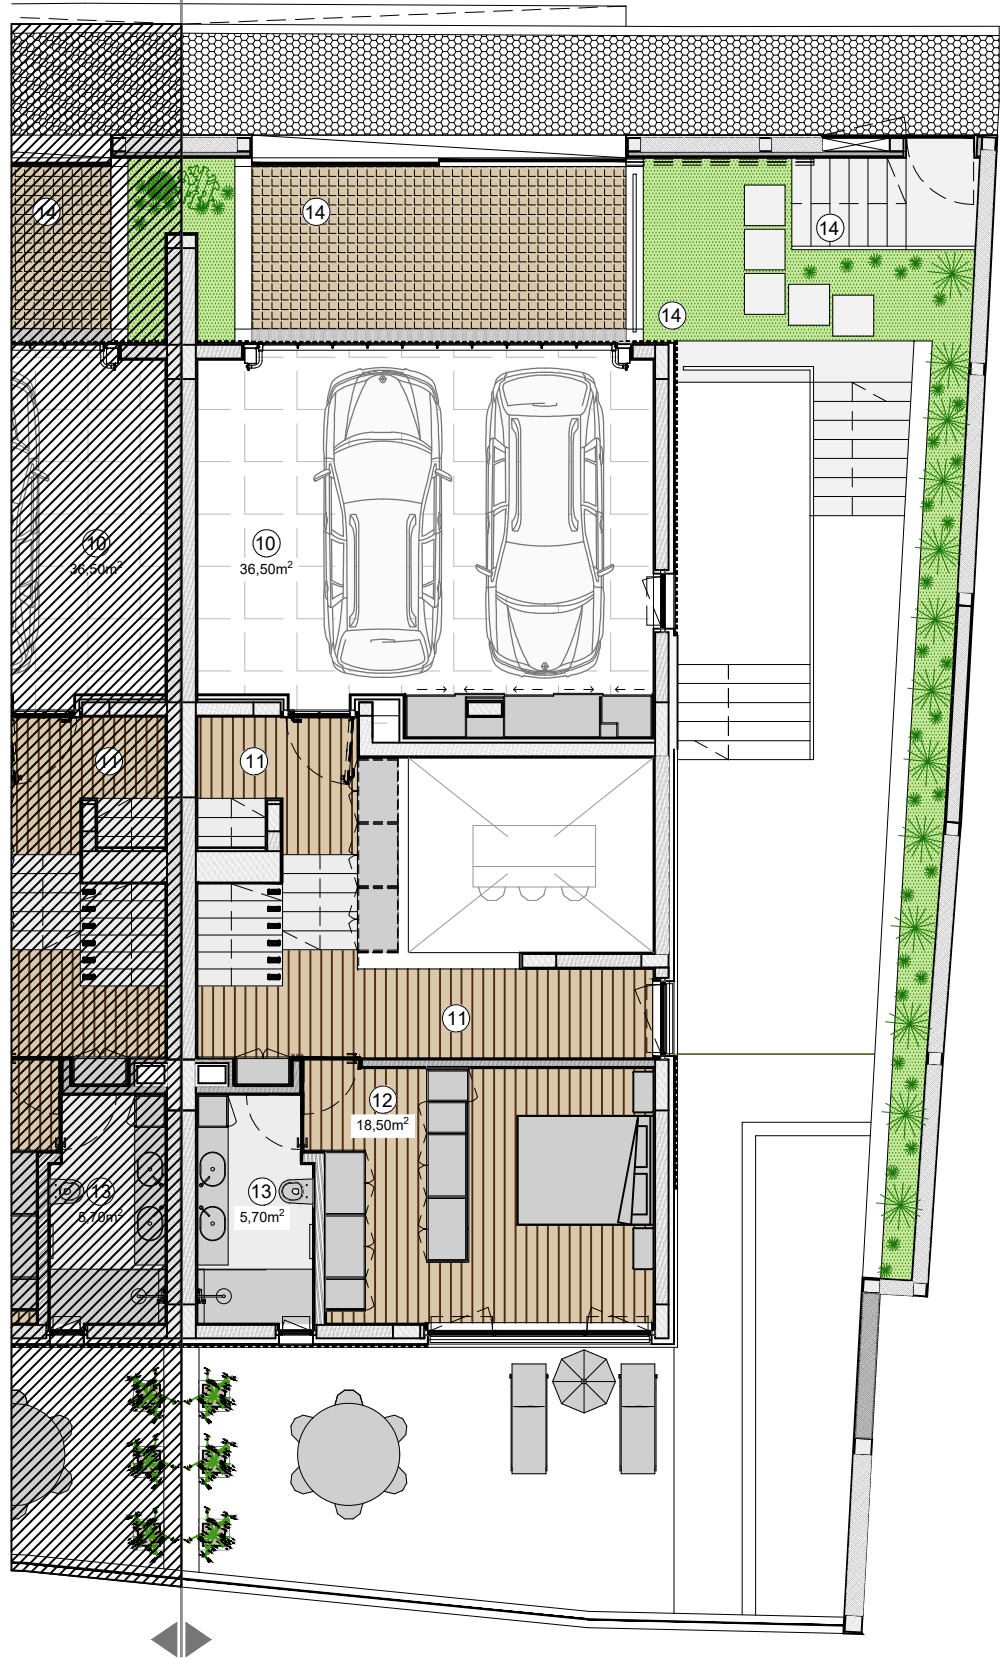

### DISTRIBUIÇÃO DOS ESPAÇOS NO PISO 0

ID	DESCRIÇÃO
1	Quarto
2	Instalações sanitárias
3	Lavandaria
4	Cozinha
5	Arrumos
6	Sala de estar e de jantar
7	Espaço exterior de lazer e circulação
8	Piscina
9	Compartimento técnica e arrumos exteriores

## MORADIA A

Área Total do Lote  
243 m<sup>2</sup>

Área Total Moradia  
276 m<sup>2</sup>

## PLANTA DO PISO 1

Área Bruta Interior  
106 m<sup>2</sup>

Área Bruta Exterior  
49 m<sup>2</sup>

### DISTRIBUIÇÃO DOS ESPAÇOS NO PISO 1

ID	DESCRIÇÃO
10	Garagem
11	Circulação interior
12	Suíte
13	Instalações sanitárias
14	Circulação exterior