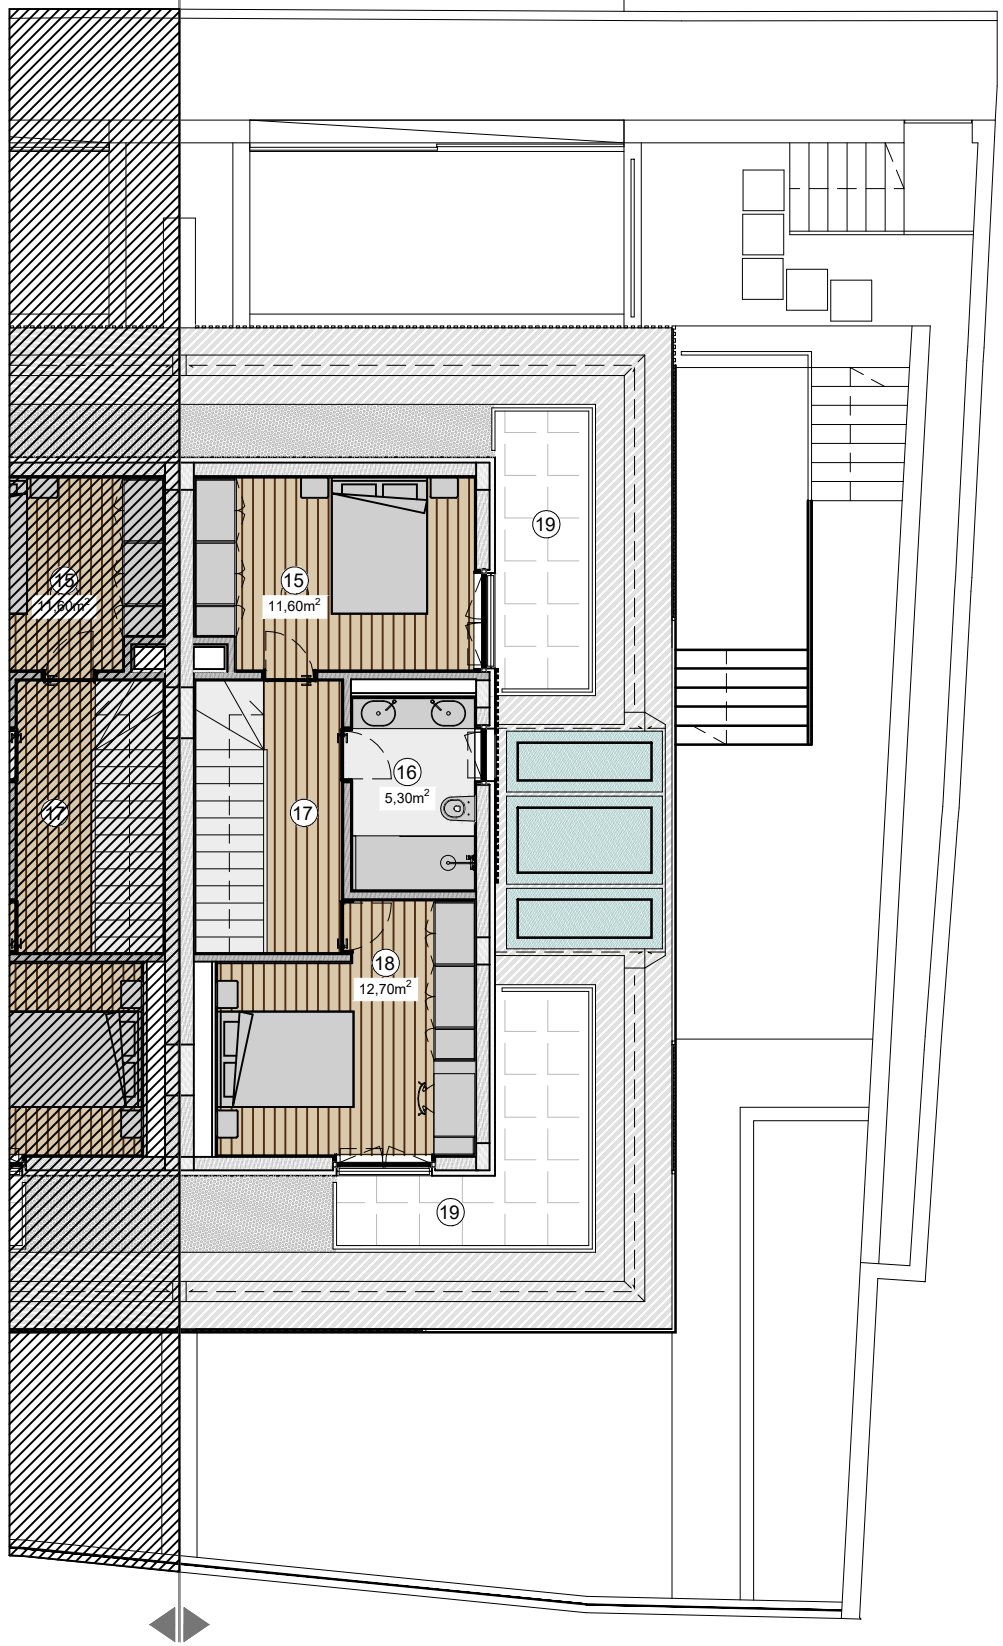

### DISTRIBUIÇÃO DOS ESPAÇOS NO PISO 0

ID	DESCRIÇÃO
1	Quarto
2	Instalações sanitárias
3	Lavandaria
4	Cozinha
5	Arrumos
6	Sala de estar e de jantar
7	Espaço exterior de lazer e circulação
8	Piscina
9	Compartimento técnica e arrumos exteriores

## MORADIA A

Área Total do Lote  
243 m<sup>2</sup>

Área Total Moradia  
276 m<sup>2</sup>

## PLANTA DO PISO RECUADO

Área Bruta Interior  
49 m<sup>2</sup>

Área Bruta Exterior  
14 m<sup>2</sup>

### DISTRIBUIÇÃO DOS ESPAÇOS NO PISO RECUADO

ID	DESCRIÇÃO
15	Quarto
16	Instalações sanitárias
17	Circulação interior
18	Quarto
19	Espaço exterior de lazer (varanda)