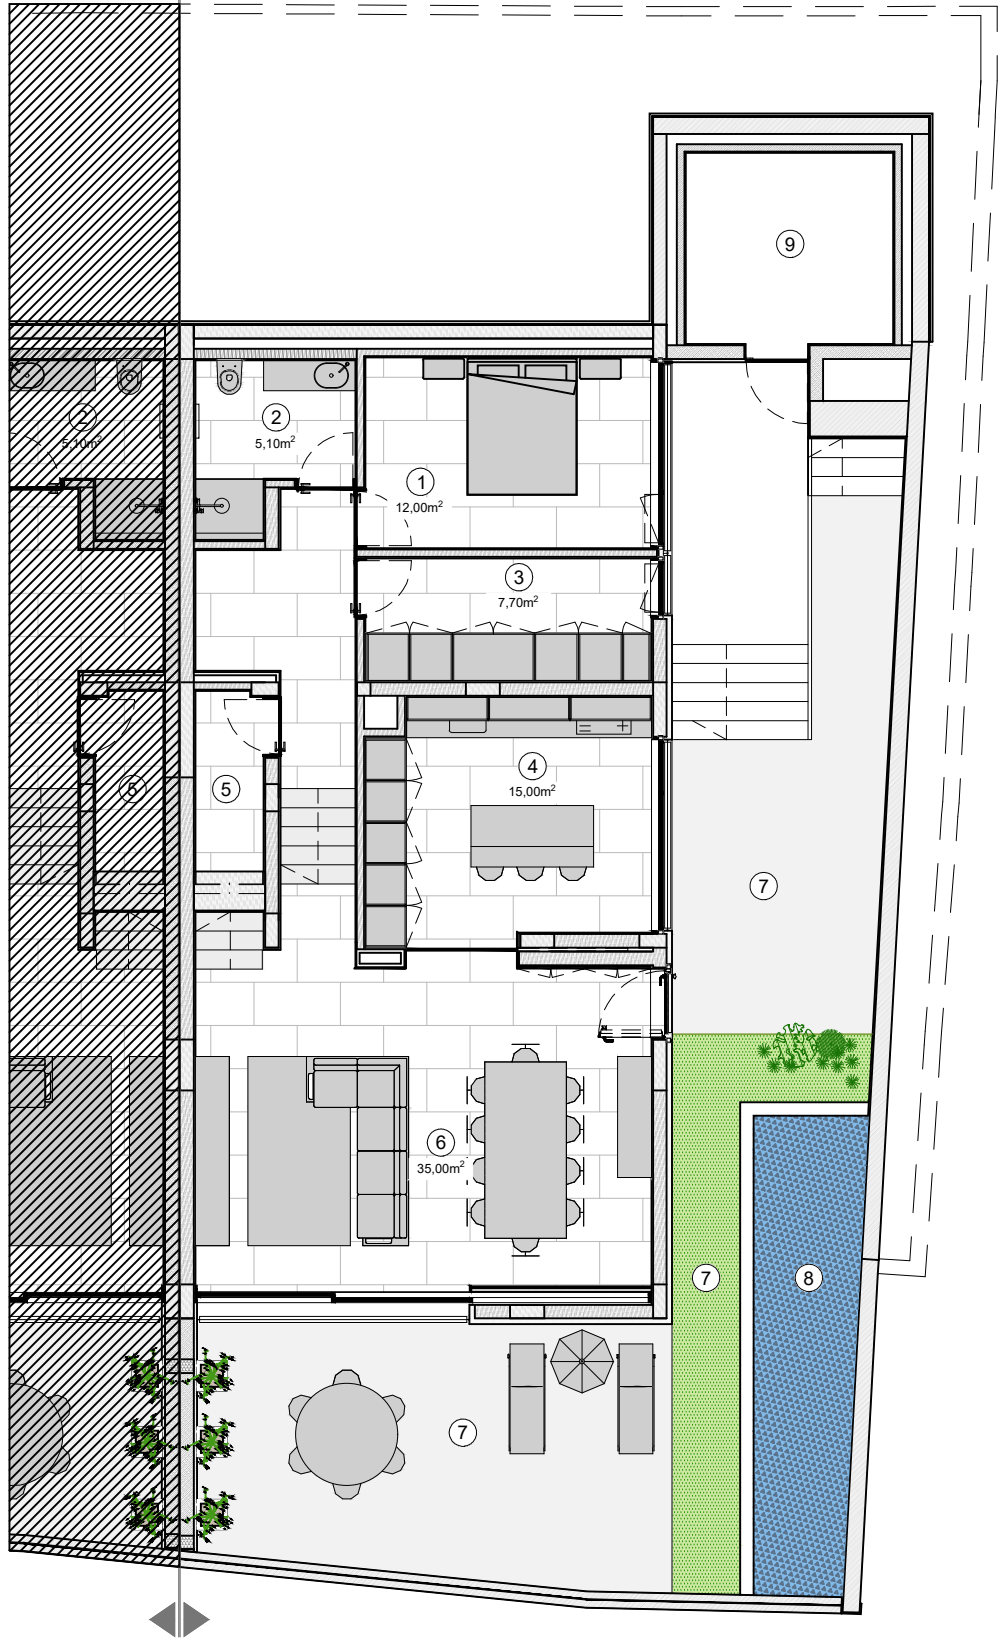

## MORADIA A

Área Total do Lote  
243 m<sup>2</sup>

Área Total Moradia  
276 m<sup>2</sup>

### DISTRIBUIÇÃO DOS ESPAÇOS NO PISO 0

ID	DESCRIÇÃO
1	Quarto
2	Instalações sanitárias
3	Lavandaria
4	Cozinha
5	Arrumos
6	Sala de estar e de jantar
7	Espaço exterior de lazer e circulação
8	Piscina
9	Compartimento técnica e arrumos exteriores